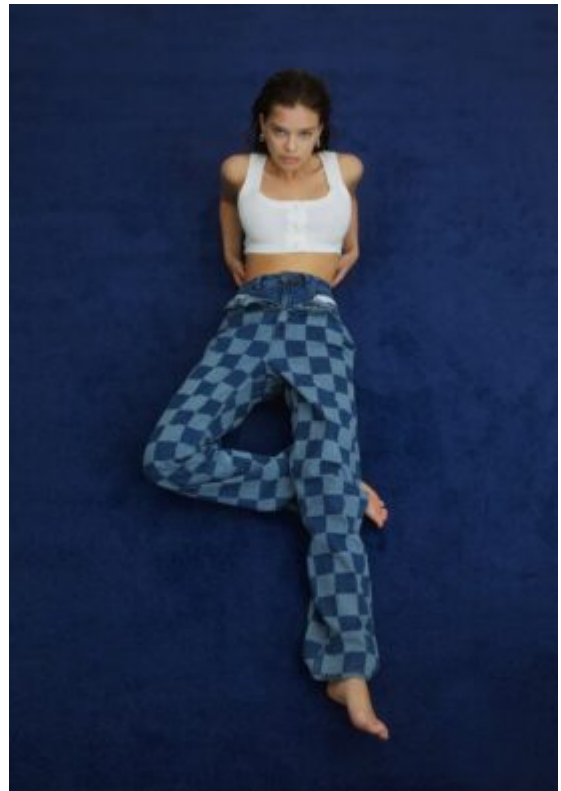

TRUE MODELS

Noa Lotus

175 | 81.5 / 59 / 89 / 39 | Dark Brown / Blue

TRUE MODELS

Noa Lotus

175 | 81.5 / 59 / 89 / 39 | Dark Brown / Blue

TRUE MODELS

Noa Lotus

175 | 81.5 / 59 / 89 / 39 | Dark Brown / Blue

TRUE MODELS

Noa Lotus

175 | 81.5 / 59 / 89 / 39 | Dark Brown / Blue

TRUE MODELS